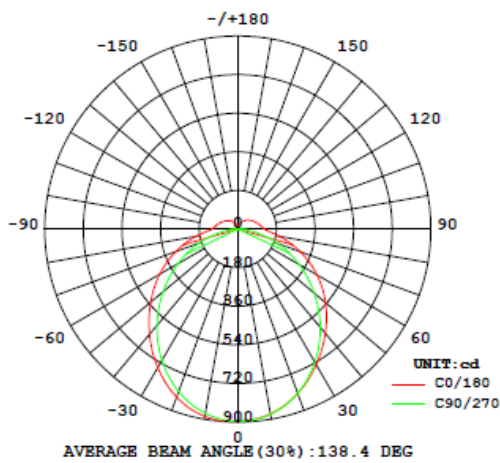

The whole structure well ensures IP65 waterproof and 5 years guarantee.

Specifications

Dimension

30W&40W	1150 x 76 x 60 mm
40W&50W	1450 x 76 x 60 mm

Power & Lumen Output

30W	3300 lm @ 5700K
40W	4400 lm @ 5700K
50W	5500 lm @ 5700K

Installation

Suspension
Wall Mounting

Dimension (mm)

Distribution Diagram

30W 120°

40W 120°

Ordering Information

Sheenly	Class	Watt	CCT	Model	Finishing	Options
SL=Sheenly Lighting	TRL= Tri-proof Light	30W	WW=3000 ±200K	AN		
		40W	NW=4000 ±250K			
		50W	DW=5000 ±300K			
			PW=5700 ±350K			

Part Number	Power	CCT	Lumen Output	Beam	Dimension
SL-TRL-30W-WW-A4	30W	3000K	3150	110°	1150 x 76 x 60 mm
SL-TRL-30W-NW-A4	30W	4000K	3300	110°	1150 x 76 x 60 mm
SL-TRL-30W-DW-A4	30W	5000K	3300	110°	1150 x 76 x 60 mm
SL-TRL-30W-PW-A4	30W	5700K	3300	110°	1150 x 76 x 60 mm
SL-TRL-40W-WW-A4	40W	3000K	4200	110°	1150 x 76 x 60 mm
SL-TRL-40W-NW-A4	40W	4000K	4400	110°	1150 x 76 x 60 mm
SL-TRL-40W-DW-A4	40W	5000K	4400	110°	1150 x 76 x 60 mm
SL-TRL-40W-PW-A4	40W	5700K	4400	110°	1150 x 76 x 60 mm
SL-TRL-40W-WW-A5	40W	3000K	4200	110°	1450 x 76 x 60 mm
SL-TRL-40W-NW-A5	40W	4000K	4400	110°	1450 x 76 x 60 mm
SL-TRL-40W-DW-A5	40W	5000K	4400	110°	1450 x 76 x 60 mm
SL-TRL-40W-PW-A5	40W	5700K	4400	110°	1450 x 76 x 60 mm
SL-TRL-50W-WW-A5	50W	3000K	5300	110°	1450 x 76 x 60 mm
SL-TRL-50W-NW-A5	50W	4000K	5500	110°	1450 x 76 x 60 mm
SL-TRL-50W-DW-A5	50W	5000K	5500	110°	1450 x 76 x 60 mm
SL-TRL-50W-PW-A5	50W	5700K	5500	110°	1450 x 76 x 60 mm