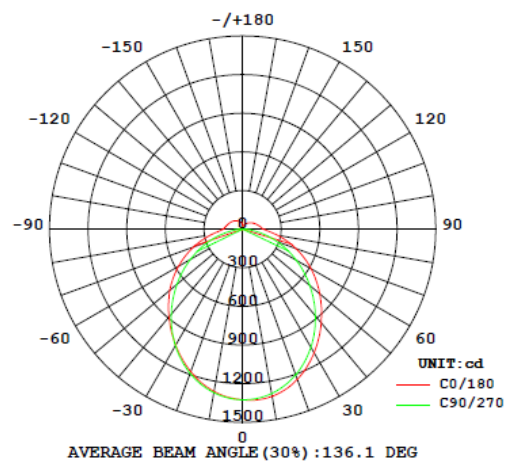

The whole structure well ensures IP65 waterproof and 5 years guarantee.

Specifications

Dimension

30W&40W	1150 x 76 x 60 mm
40W&50W	1450 x 76 x 60 mm

Power & Lumen Output

30W	3300 lm @ 5700K
40W	4400 lm @ 5700K
50W	5500 lm @ 5700K

Installation

Suspension
Wall Mounting

Dimension (mm)

Distribution Diagram

30W 120°

40W 120°

Ordering Information

Sheenly	Class	Watt	CCT	Model	Finishing	Options
SL=Sheenly Lighting	TRL= Tri-proof Light	30W	WW=3000 ±200K	AN		
		40W	NW=4000 ±250K			
		50W	DW=5000 ±300K			
			PW=5700 ±350K			

Part Number	Power	CCT	Lumen Output	Beam	Dimension
SL-TRL-30W-WW-A4	30W	3000K	3150	110°	1150 x 76 x 60 mm
SL-TRL-30W-NW-A4	30W	4000K	3300	110°	1150 x 76 x 60 mm
SL-TRL-30W-DW-A4	30W	5000K	3300	110°	1150 x 76 x 60 mm
SL-TRL-30W-PW-A4	30W	5700K	3300	110°	1150 x 76 x 60 mm
SL-TRL-40W-WW-A4	40W	3000K	4200	110°	1150 x 76 x 60 mm
SL-TRL-40W-NW-A4	40W	4000K	4400	110°	1150 x 76 x 60 mm
SL-TRL-40W-DW-A4	40W	5000K	4400	110°	1150 x 76 x 60 mm
SL-TRL-40W-PW-A4	40W	5700K	4400	110°	1150 x 76 x 60 mm
SL-TRL-40W-WW-A5	40W	3000K	4200	110°	1450 x 76 x 60 mm
SL-TRL-40W-NW-A5	40W	4000K	4400	110°	1450 x 76 x 60 mm
SL-TRL-40W-DW-A5	40W	5000K	4400	110°	1450 x 76 x 60 mm
SL-TRL-40W-PW-A5	40W	5700K	4400	110°	1450 x 76 x 60 mm
SL-TRL-50W-WW-A5	50W	3000K	5300	110°	1450 x 76 x 60 mm
SL-TRL-50W-NW-A5	50W	4000K	5500	110°	1450 x 76 x 60 mm
SL-TRL-50W-DW-A5	50W	5000K	5500	110°	1450 x 76 x 60 mm
SL-TRL-50W-PW-A5	50W	5700K	5500	110°	1450 x 76 x 60 mm