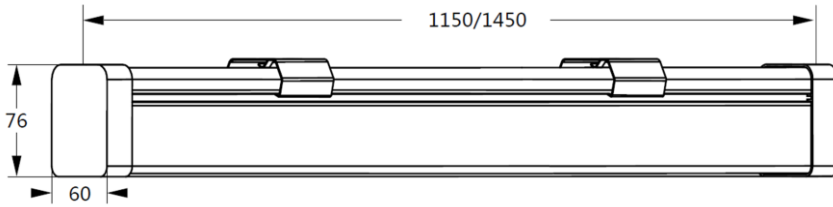

The whole structure well ensures IP65 waterproof and 5 years guarantee.

Specifications

Dimension

30W&40W	1150 x 76 x 60 mm
40W&50W	1450 x 76 x 60 mm

Power & Lumen Output

30W	3300 lm @ 5700K
40W	4400 lm @ 5700K
50W	5500 lm @ 5700K

Installation

Suspension
Wall Mounting

Dimension (mm)

Distribution Diagram

30W 120°

40W 120°

Ordering Information

Sheenly	Class	Watt	CCT	Model	Finishing	Options
SL=Sheenly Lighting	TRL= Tri-proof Light	30W	WW=3000 ±200K	AN		
		40W	NW=4000 ±250K			
		50W	DW=5000 ±300K			
			PW=5700 ±350K			

Part Number	Power	CCT	Lumen Output	Beam	Dimension
SL-TRL-30W-WW-A4	30W	3000K	3150	110°	1150 x 76 x 60 mm
SL-TRL-30W-NW-A4	30W	4000K	3300	110°	1150 x 76 x 60 mm
SL-TRL-30W-DW-A4	30W	5000K	3300	110°	1150 x 76 x 60 mm
SL-TRL-30W-PW-A4	30W	5700K	3300	110°	1150 x 76 x 60 mm
SL-TRL-40W-WW-A4	40W	3000K	4200	110°	1150 x 76 x 60 mm
SL-TRL-40W-NW-A4	40W	4000K	4400	110°	1150 x 76 x 60 mm
SL-TRL-40W-DW-A4	40W	5000K	4400	110°	1150 x 76 x 60 mm
SL-TRL-40W-PW-A4	40W	5700K	4400	110°	1150 x 76 x 60 mm
SL-TRL-40W-WW-A5	40W	3000K	4200	110°	1450 x 76 x 60 mm
SL-TRL-40W-NW-A5	40W	4000K	4400	110°	1450 x 76 x 60 mm
SL-TRL-40W-DW-A5	40W	5000K	4400	110°	1450 x 76 x 60 mm
SL-TRL-40W-PW-A5	40W	5700K	4400	110°	1450 x 76 x 60 mm
SL-TRL-50W-WW-A5	50W	3000K	5300	110°	1450 x 76 x 60 mm
SL-TRL-50W-NW-A5	50W	4000K	5500	110°	1450 x 76 x 60 mm
SL-TRL-50W-DW-A5	50W	5000K	5500	110°	1450 x 76 x 60 mm
SL-TRL-50W-PW-A5	50W	5700K	5500	110°	1450 x 76 x 60 mm