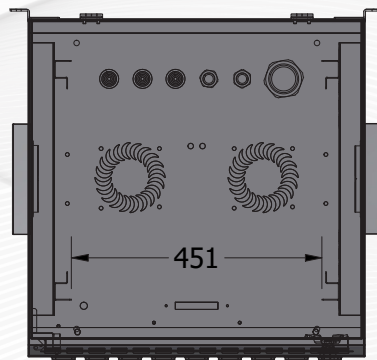

MATERIAL: Powder Coating RAL 7035						
DIMENSIONS						
SIZE	W	H	D	X	Y	Z
MR.IP55W07U60.02	600	454	600	301,75	642	356
MR.IP55W09U60.02	600	543	600	390,65	642	445
MR.IP55W12U60.02	600	676	600	524	642	578
MR.IP55W16U60.02	600	854	600	701,8	642	756
MR.IP55W20U60.02	600	1032	600	879,6	642	934

Front View

Side View

Rear View

Top View

Front View

Bottom View

Side View

Top View