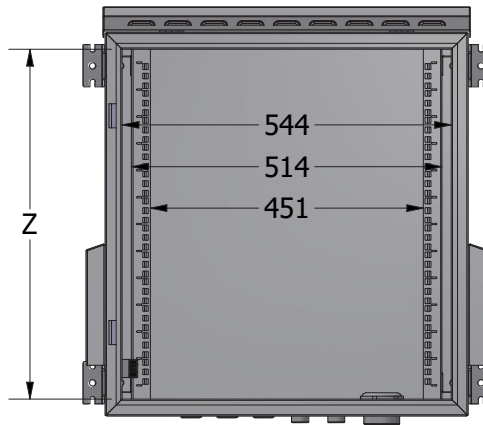

MATERIAL: Powder Coating RAL 7035						
DIMENSIONS						
SIZE	W	H	D	X	Y	Z
MR.IP55W07U60.02	600	454	600	301,75	642	356
MR.IP55W09U60.02	600	543	600	390,65	642	445
MR.IP55W12U60.02	600	676	600	524	642	578
MR.IP55W16U60.02	600	854	600	701,8	642	756
MR.IP55W20U60.02	600	1032	600	879,6	642	934

Front View

Side View

Rear View

Top View

Front View

Bottom View

Side View

Top View