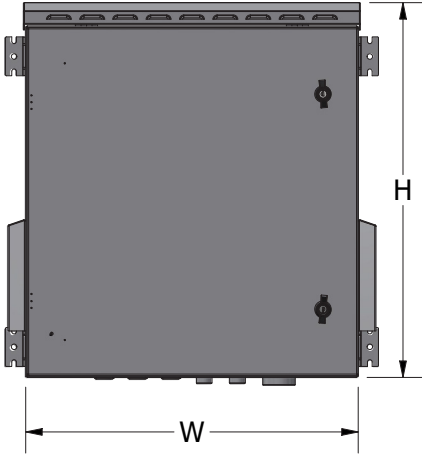

MATERIAL: Powder Coating RAL 7035						
DIMENSIONS						
SIZE	W	H	D	X	Y	Z
MR.IP55W07U60.02	600	454	600	301,75	642	356
MR.IP55W09U60.02	600	543	600	390,65	642	445
MR.IP55W12U60.02	600	676	600	524	642	578
MR.IP55W16U60.02	600	854	600	701,8	642	756
MR.IP55W20U60.02	600	1032	600	879,6	642	934

Front View

Side View

Rear View

Top View

Front View

Bottom View

Side View

Top View