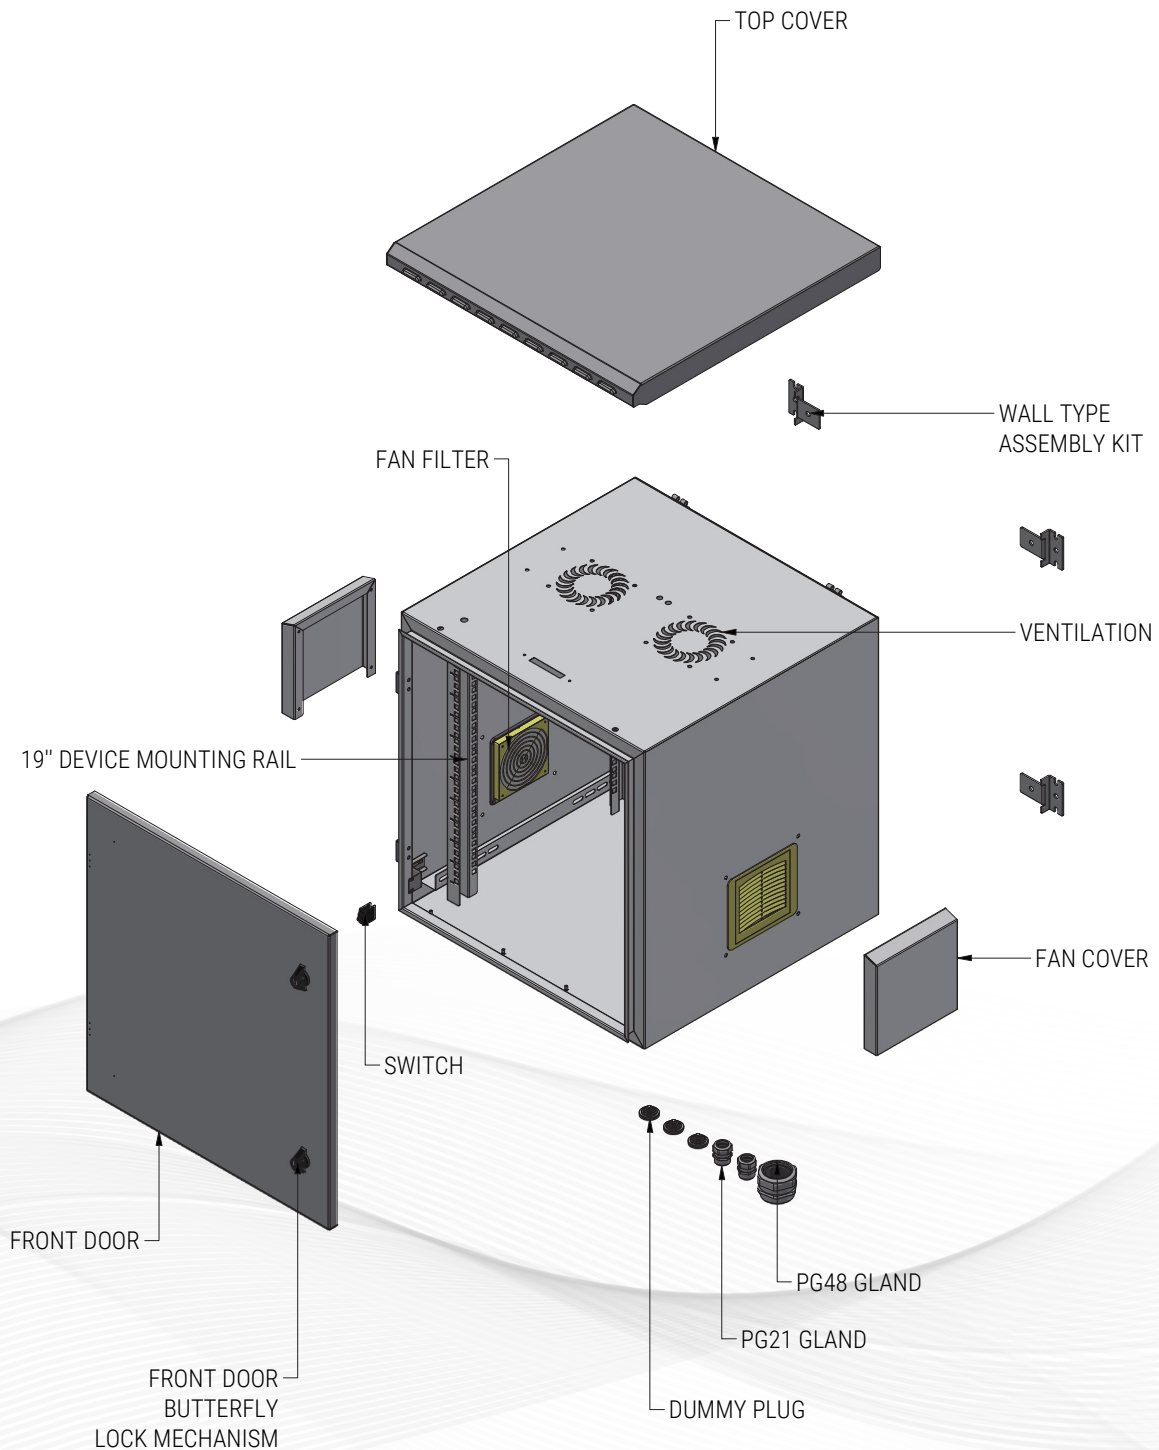

MATERIAL: Powder Coating RAL 7035						
DIMENSIONS						
SIZE	W	H	D	X	Y	Z
MR.IP55W07U60.02	600	454	600	301,75	642	356
MR.IP55W09U60.02	600	543	600	390,65	642	445
MR.IP55W12U60.02	600	676	600	524	642	578
MR.IP55W16U60.02	600	854	600	701,8	642	756
MR.IP55W20U60.02	600	1032	600	879,6	642	934

Front View

Side View

Rear View

Top View

Front View

Bottom View

Side View

Top View