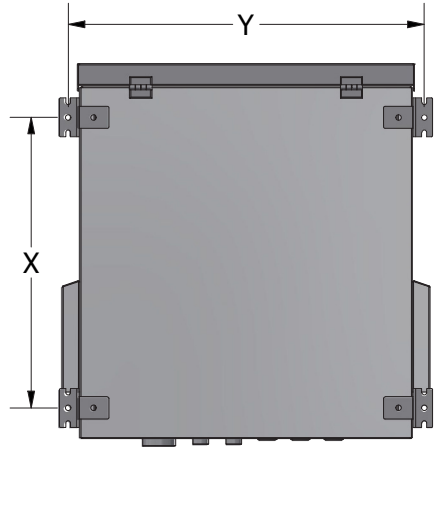

MATERIAL: Powder Coating RAL 7035						
DIMENSIONS						
SIZE	W	H	D	X	Y	Z
MR.IP55W07U60.02	600	454	600	301,75	642	356
MR.IP55W09U60.02	600	543	600	390,65	642	445
MR.IP55W12U60.02	600	676	600	524	642	578
MR.IP55W16U60.02	600	854	600	701,8	642	756
MR.IP55W20U60.02	600	1032	600	879,6	642	934

Front View

Side View

Rear View

Top View

Front View

Bottom View

Side View

Top View