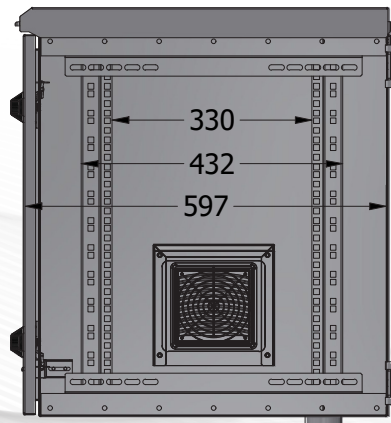

MATERIAL: Powder Coating RAL 7035						
DIMENSIONS						
SIZE	W	H	D	X	Y	Z
MR.IP55W07U60.02	600	454	600	301,75	642	356
MR.IP55W09U60.02	600	543	600	390,65	642	445
MR.IP55W12U60.02	600	676	600	524	642	578
MR.IP55W16U60.02	600	854	600	701,8	642	756
MR.IP55W20U60.02	600	1032	600	879,6	642	934

Front View

Side View

Rear View

Top View

Front View

Bottom View

Side View

Top View