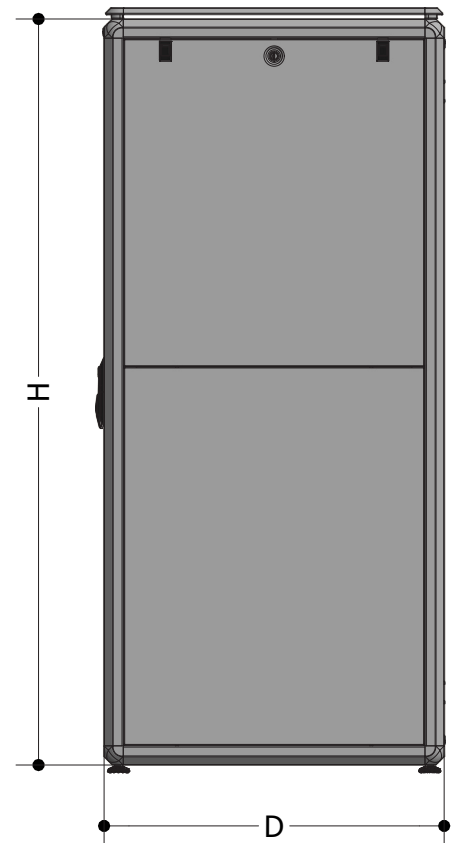

GTV W-600 D-600

Product Code	Size (U)	Width (W)	Depth (D)	Height (H)
MR.GTV12U66.XX	12U	600mm	600mm	684mm
MR.GTV16U66.XX	16U	600mm	600mm	862mm
MR.GTV20U66.XX	20U	600mm	600mm	1040mm
MR.GTV22U66.XX	22U	600mm	600mm	1129mm
MR.GTV26U66.XX	26U	600mm	600mm	1306mm
MR.GTV32U66.XX	32U	600mm	600mm	1573mm
MR.GTV36U66.XX	36U	600mm	600mm	1751mm
MR.GTV40U66.XX	40U	600mm	600mm	1929mm
MR.GTV42U66.XX	42U	600mm	600mm<!-- </td--> <td>2018mm</td>	
MR.GTV46U66.XX	46U	600mm	600mm	2195mm

GTV W-600 D-800

Product Code	Size (U)	Width (W)	Depth (D)	Height (H)
MR.GTV12U68.XX	12U	600mm	800mm	684mm
MR.GTV16U68.XX	16U	600mm	800mm	862mm
MR.GTV20U68.XX	20U	600mm	800mm	1040mm
MR.GTV22U68.XX	22U	600mm	800mm	1129mm
MR.GTV26U68.XX	26U	600mm	800mm	1306mm
MR.GTV32U68.XX	32U	600mm	800mm	1573mm
MR.GTV36U68.XX	36U	600mm	800mm	1751mm
MR.GTV40U68.XX	40U	600mm	800mm	1929mm
MR.GTV42U68.XX	42U	600mm	800mm	2018mm
MR.GTV46U68.XX	46U	600mm	800mm	2195mm

GTV W-600 D-1000

Product Code	Size (U)	Width (W)	Depth (D)	Height (H)
MR.GTV12U610.XX	12U	600mm	1000mm	684mm
MR.GTV16U610.XX	16U	600mm	1000mm	862mm
MR.GTV20U610.XX	20U	600mm	1000mm	1040mm
MR.GTV22U610.XX	22U	600mm	1000mm	1129mm
MR.GTV26U610.XX	26U	600mm	1000mm	1306mm
MR.GTV32U610.XX	32U	600mm	1000mm	1573mm
MR.GTV36U610.XX	36U	600mm	1000mm	1751mm
MR.GTV40U610.XX	40U	600mm	1000mm	1929mm
MR.GTV42U610.XX	42U	600mm	1000mm	2018mm
MR.GTV46U610.XX	46U	600mm	1000mm	2195mm

Side View