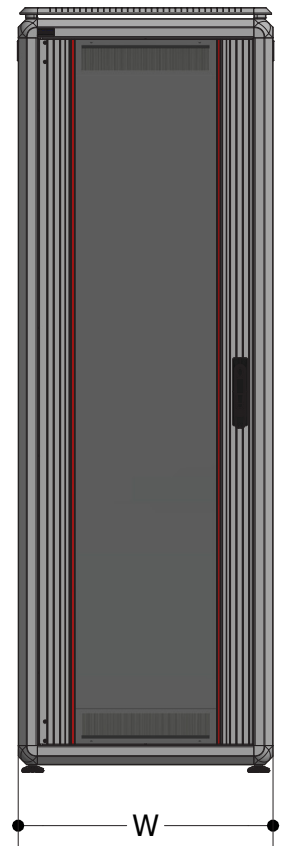

Single Flat Door

Single Perforated
Door

Double Flat Doors

Perforated Flat Doors

Standart Rear Door

Front View

Side View

Rear View

Top View

Bottom View

Front Isometric View

Rear Isometric View

GTV W-600 D-600

Product Code	Size (U)	Width (W)	Depth (D)	Height (H)
MR.GTV12U66.XX	12U	600mm	600mm	684mm
MR.GTV16U66.XX	16U	600mm	600mm	862mm
MR.GTV20U66.XX	20U	600mm	600mm	1040mm
MR.GTV22U66.XX	22U	600mm	600mm	1129mm
MR.GTV26U66.XX	26U	600mm	600mm	1306mm
MR.GTV32U66.XX	32U	600mm	600mm	1573mm
MR.GTV36U66.XX	36U	600mm	600mm	1751mm
MR.GTV40U66.XX	40U	600mm	600mm	1929mm
MR.GTV42U66.XX	42U	600mm	600mm </td <td>2018mm</td>	2018mm
MR.GTV46U66.XX	46U	600mm	600mm	2195mm

GTV W-600 D-800

Product Code	Size (U)	Width (W)	Depth (D)	Height (H)
MR.GTV12U68.XX	12U	600mm	800mm	684mm
MR.GTV16U68.XX	16U	600mm	800mm	862mm
MR.GTV20U68.XX	20U	600mm	800mm	1040mm
MR.GTV22U68.XX	22U	600mm	800mm	1129mm
MR.GTV26U68.XX	26U	600mm	800mm	1306mm
MR.GTV32U68.XX	32U	600mm	800mm	1573mm
MR.GTV36U68.XX	36U	600mm	800mm	1751mm
MR.GTV40U68.XX	40U	600mm	800mm	1929mm
MR.GTV42U68.XX	42U	600mm	800mm	2018mm
MR.GTV46U68.XX	46U	600mm	800mm	2195mm

GTV W-600 D-1000

Product Code	Size (U)	Width (W)	Depth (D)	Height (H)
MR.GTV12U610.XX	12U	600mm	1000mm	684mm
MR.GTV16U610.XX	16U	600mm	1000mm	862mm
MR.GTV20U610.XX	20U	600mm	1000mm	1040mm
MR.GTV22U610.XX	22U	600mm	1000mm	1129mm
MR.GTV26U610.XX	26U	600mm	1000mm	1306mm
MR.GTV32U610.XX	32U	600mm	1000mm	1573mm
MR.GTV36U610.XX	36U	600mm	1000mm	1751mm
MR.GTV40U610.XX	40U	600mm	1000mm	1929mm
MR.GTV42U610.XX	42U	600mm	1000mm	2018mm
MR.GTV46U610.XX	46U	600mm	1000mm	2195mm