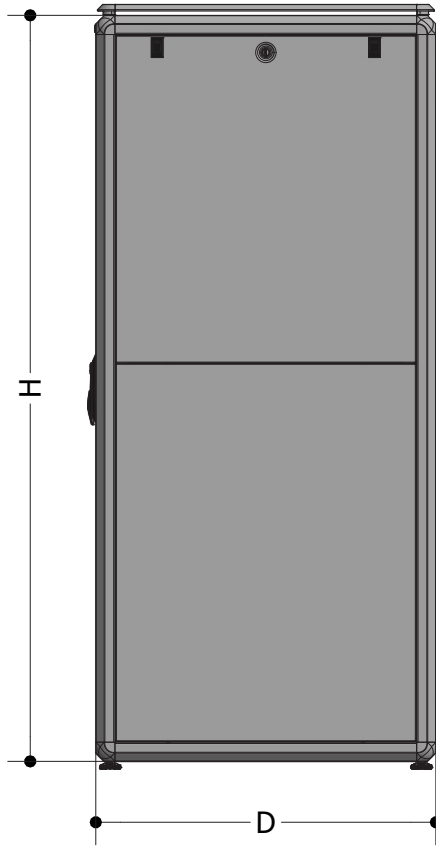

Single Flat Door

Single Perforated
Door

Double Flat Doors

Perforated Flat Doors

Standart Rear Door

Front View

Side View

Rear View

Top View

Bottom View

Front Isometric View

Rear Isometric View

GTV W-600 D-600

Product Code	Size (U)	Width (W)	Depth (D)	Height (H)
MR.GTV12U66.XX	12U	600mm	600mm	684mm
MR.GTV16U66.XX	16U	600mm	600mm	862mm
MR.GTV20U66.XX	20U	600mm	600mm	1040mm
MR.GTV22U66.XX	22U	600mm	600mm	1129mm
MR.GTV26U66.XX	26U	600mm	600mm	1306mm
MR.GTV32U66.XX	32U	600mm	600mm	1573mm
MR.GTV36U66.XX	36U	600mm	600mm	1751mm
MR.GTV40U66.XX	40U	600mm	600mm	1929mm
MR.GTV42U66.XX	42U	600mm	600mm </td <td>2018mm</td>	2018mm
MR.GTV46U66.XX	46U	600mm	600mm	2195mm

GTV W-600 D-800

Product Code	Size (U)	Width (W)	Depth (D)	Height (H)
MR.GTV12U68.XX	12U	600mm	800mm	684mm
MR.GTV16U68.XX	16U	600mm	800mm	862mm
MR.GTV20U68.XX	20U	600mm	800mm	1040mm
MR.GTV22U68.XX	22U	600mm	800mm	1129mm
MR.GTV26U68.XX	26U	600mm	800mm	1306mm
MR.GTV32U68.XX	32U	600mm	800mm	1573mm
MR.GTV36U68.XX	36U	600mm	800mm	1751mm
MR.GTV40U68.XX	40U	600mm	800mm	1929mm
MR.GTV42U68.XX	42U	600mm	800mm	2018mm
MR.GTV46U68.XX	46U	600mm	800mm	2195mm

GTV W-600 D-1000

Product Code	Size (U)	Width (W)	Depth (D)	Height (H)
MR.GTV12U610.XX	12U	600mm	1000mm	684mm
MR.GTV16U610.XX	16U	600mm	1000mm	862mm
MR.GTV20U610.XX	20U	600mm	1000mm	1040mm
MR.GTV22U610.XX	22U	600mm	1000mm	1129mm
MR.GTV26U610.XX	26U	600mm	1000mm	1306mm
MR.GTV32U610.XX	32U	600mm	1000mm	1573mm
MR.GTV36U610.XX	36U	600mm	1000mm	1751mm
MR.GTV40U610.XX	40U	600mm	1000mm	1929mm
MR.GTV42U610.XX	42U	600mm	1000mm	2018mm
MR.GTV46U610.XX	46U	600mm	1000mm	2195mm