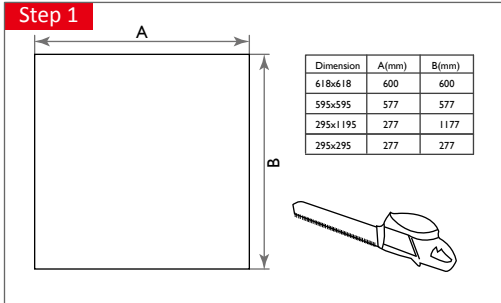

Step 1

Dimension	A(mm)	B(mm)
595x595		
618x618	580	580
622x622		

Step 2

Step 3

Step 4

Step 5

Step 6

Step 7

Step 1

Dimension	A(mm)	B(mm)
618x618	529	572
595x595	502	545
295x1195	1102	245
295x295	202	245

Step 2

Step 3

Step 4

Step 5

Step 6

Step 7

Step 7

Lighting Up a New World

IV. Column Surface Mounted

SHEENLY

Available Type: Step Frame Panels

Flat Frame Panels

Step 1

Dimension	A(mm)	B(mm)
618x618	462	569
595x595	422	546
622x622	462	573
618x618	587	380
595x595	564	380
622x622	591	380
295x295	264	264
295x1195	264	740
595x1195	564	740

V. Clip in

SHEENLY

Available Type: Step Frame Panels

Flat Frame Panels

VI. S-Shape Surface Mounted

SHEENLY

Available Type: Step Frame Panels

Flat Frame Panels