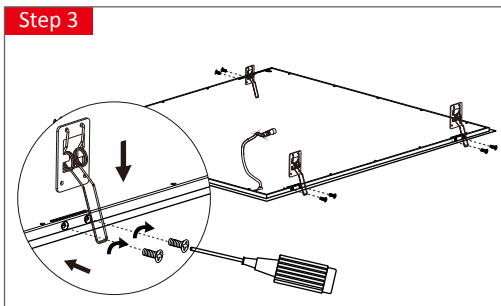

Step 1

Dimension	A(mm)	B(mm)
618x618	529	572
595x595	502	545
295x1195	1102	245
295x295	202	245

Step 2

Step 3

Step 4

Step 5

Step 6

Step 7

Step 7

Lighting Up a New World

IV. Column Surface Mounted

SHEENLY

Available Type: Step Frame Panels

Flat Frame Panels

Step 1

Dimension	A(mm)	B(mm)
618x618	462	569
595x595	422	546
622x622	462	573
618x618	587	380
595x595	564	380
622x622	591	380
295x295	264	264
295x1195	264	740
595x1195	564	740

V. Clip in

SHEENLY

Available Type: Step Frame Panels

Flat Frame Panels

VI. S-Shape Surface Mounted

SHEENLY

Available Type: Step Frame Panels

Flat Frame Panels