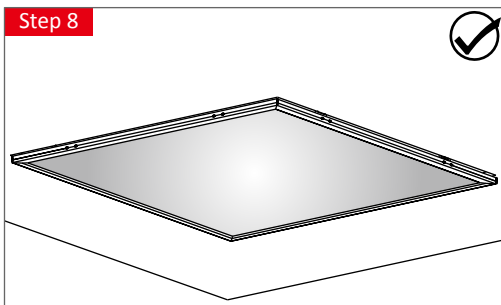

Step 1

Dimension	A(mm)	B(mm)
618x618	529	572
595x595	502	545
295x1195	1102	245
295x295	202	245

Step 2

Step 3

Step 4

Step 5

Step 6

Step 7

Step 7

Lighting Up a New World

IV. Column Surface Mounted

SHEENLY

Available Type: Step Frame Panels

Flat Frame Panels

Step 1

Dimension	A(mm)	B(mm)
618x618	462	569
595x595	422	546
622x622	462	573
618x618	587	380
595x595	564	380
622x622	591	380
295x295	264	264
295x1195	264	740
595x1195	564	740

Step 2

Step 3

Step 4

Step 5

Step 6

Step 7

Step 7

Lighting Up a New World

V. Clip in

SHEENLY

Available Type: Step Frame Panels

Flat Frame Panels

VI. S-Shape Surface Mounted

SHEENLY

Available Type: Step Frame Panels

Flat Frame Panels